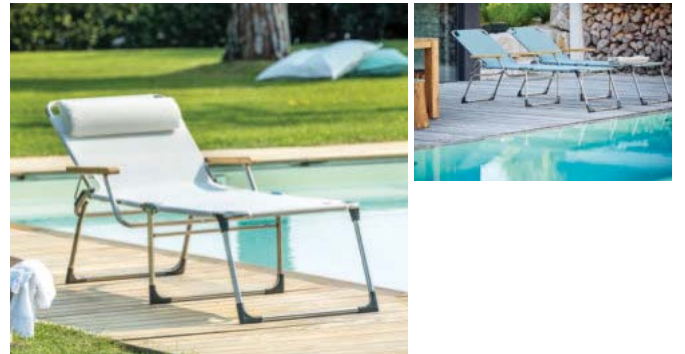

AMIGO RELAX 40

— Design: Francesco Favagrossa

AMIGO RELAX 40
Alluminio / Aluminium
036TXA - h40 cm - Textil