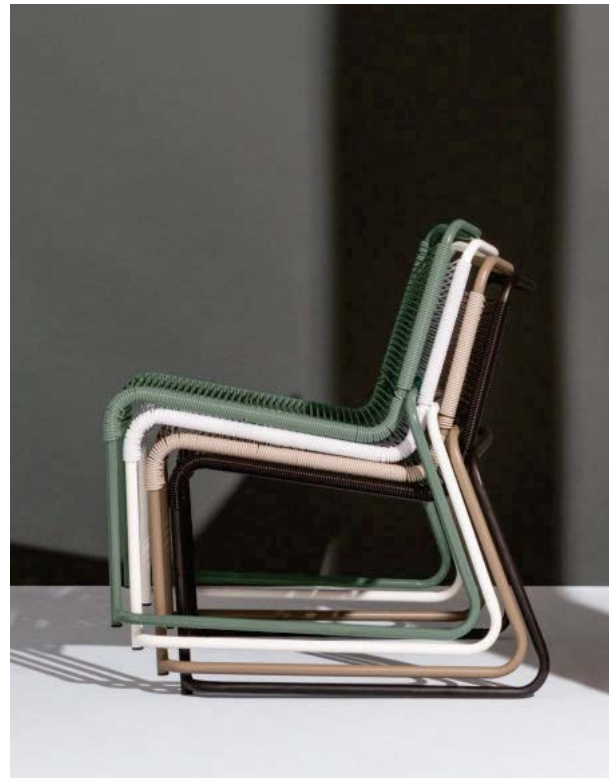

— Design: Tørsteinsen