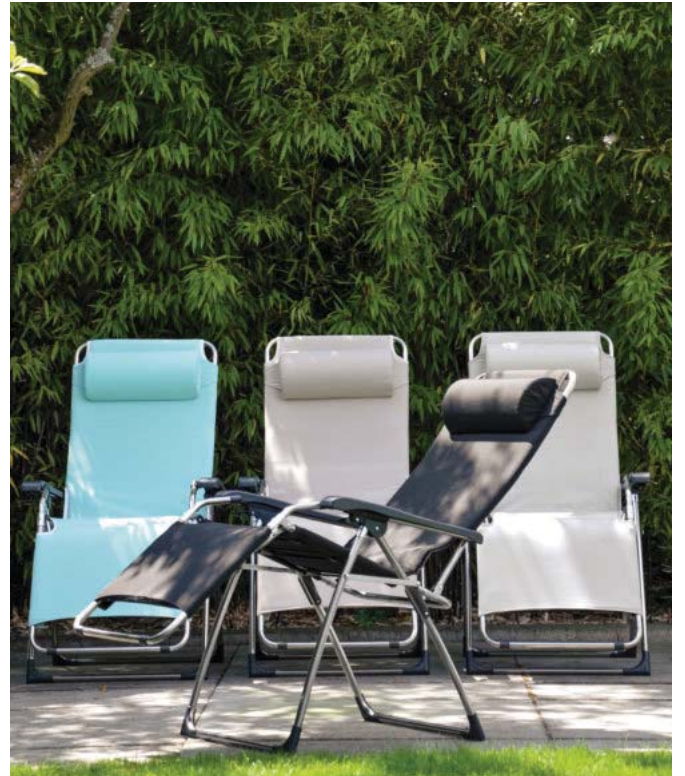

AMIDA SOFT

— Design: Francesco Pavesi

AMIDA SOFT

Acciaio / Steel	Alluminio / Aluminium
190D - Soft Olefine	090D - Soft Olefine