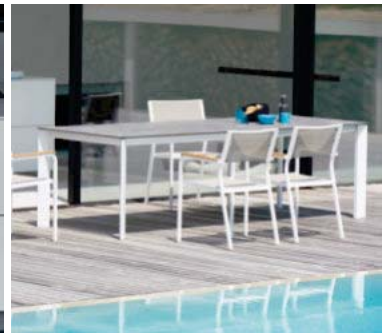

ALFA TAVOLO ALLUNGABILE / EXTENDABLE TABLE

— Design: Ernio Pavegrosso

ALFA
Alluminio / Aluminium
385HP - 160/210/260 x 100 h76 cm
386HP - 160/210/260/300 x 100 h76 cm

HPL TOPS				TELAIO/FRAME	
CE Cemento	WD Legno	MA Marmo	AD Ardesia	BS Bianco	AN Antracite