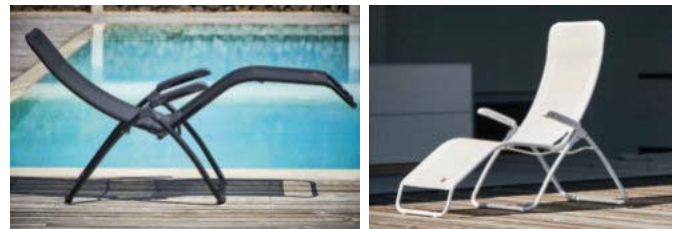

TANGO CONTRACT

— Design: Francesco Pavegrosso

TANGO CONTRACT

Acciaio / Steel	Alluminio / Aluminium
148TX - Textil	048TX - Textil
148XW - Textil termosaldato / thermowelded	048XW - Textil termosaldato / thermowelded
149TX - Textil *	049TX - Textil *
149XW - Textil termosaldato / thermowelded*	049XW - Textil termosaldato / thermowelded *

* con poggiatesta / with headrest