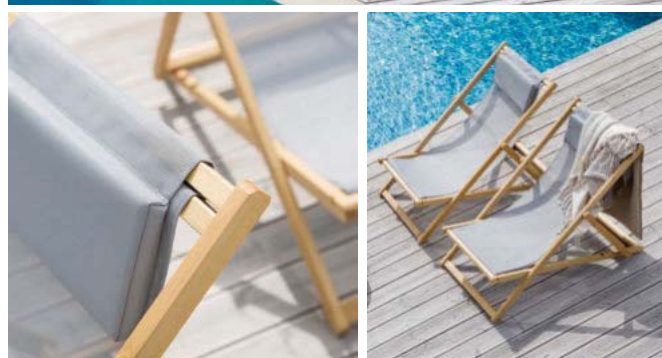

RELAX

— Design: Francesco Favagrossa

RELAX	
Faggio / Beech*	Frassino / Ash
930L NC - Acrypol	935TX - Textil
930TX NC - Textil	936TX - Textil con poggiatesta / with head cushion

* color noce / walnut color