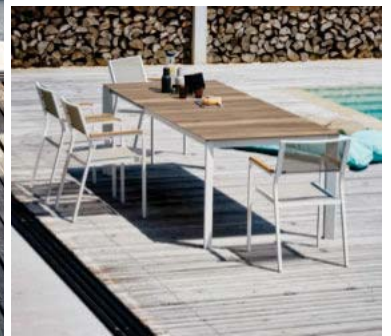

ALFA TAVOLO ALLUNGABILE / EXTENDABLE TABLE

— Design: Ernio Pavegrosso

ALFA
Alluminio / Aluminium
385HP - 160/210/260 x 100 h76 cm
386HP - 160/210/260/300 x 100 h76 cm

HPL TOPS				TELAIO/FRAME	
CE Cemento	WD Legno	MA Marmo	AD Ardesia	BS Bianco	AN Antracite