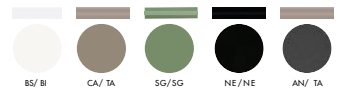

SPAGHETTI

— Design: Francesco Pavegrosa

SPAGHETTI POP

Picture by Jan Korte

— Design: Roberto Gatti

SPAGHETTI POP

Alluminio / Aluminium

	Schienale / Backrest	Sedile / Seat	Poggiapiedi / Footrest	Braccioli / Armrests
084 RGBL	Rosso / Red	Giallo / Yellow	Blu / Blue	Giallo / Yellow
084 BLOB	Blu / Blue	Ottanio / Teal	Bianco / White	Ottanio / Teal
084 GAR	Giallo / Yellow	Arancio / Orange	Rosso / Red	Arancio / Orange
084 NGRB	Nero / Black	Grigio / Grey	Bianco / White	Grigio / Grey
084 VSSG	Verde scuro / Dark green	Sagegreen / Verde salvia	Verde scuro / Dark green	Verde scuro / Dark green