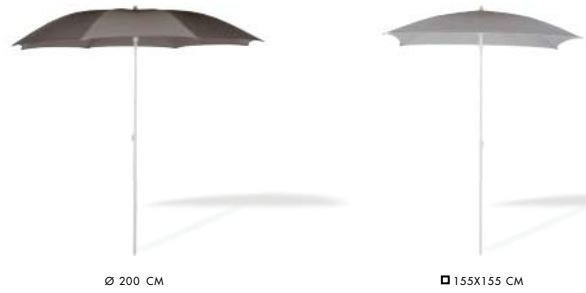

ELIOS OMBRELLONI/PARASOLS

ELIOS Ø 300 CM

Struttura Alluminio			
Structure Aluminium	ALU	ALU	ALU
Tessuto Fabric PolyMa 210gr			
Cod.	OM175B	OM175G	OM175T

ELIOS Ø 280 CM + Ø 200 CM

Struttura Acciaio			
Structure Steel	BI	AN	BI
Tessuto Fabric Dralon 190gr			
Cod. Ø 280	OM75BB	OM75AG	OM75BT
Cod. Ø 200	OM72BB	OM72AG	OM72BT