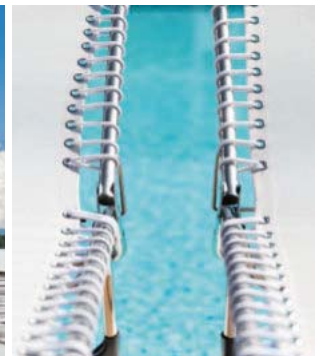

AMIGO CASANOVA

— Design: Francesco Pavegrosso

AMIGO CASANOVA
Alluminio / Aluminium
037TX - h40 cm - Textil