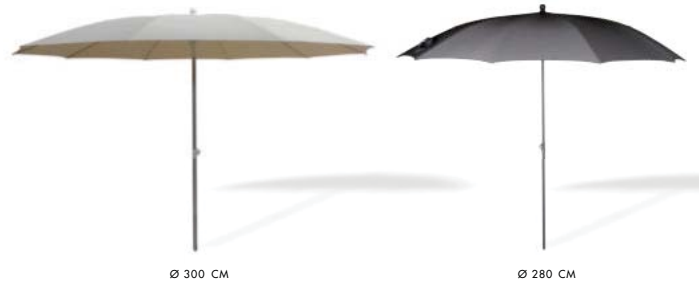

ELIOS OMBRELLONI/PARASOLS

ELIOS Ø 300 CM

Struttura Alluminio			
Structure Aluminium	ALU	ALU	ALU
Tessuto Fabric PolyMa 210gr			
Cod.	OM175B	OM175G	OM175T

ELIOS Ø 280 CM + Ø 200 CM

Struttura Acciaio			
Structure Steel	BI	AN	BI
Tessuto Fabric Dralon 190gr			
Cod. Ø 280	OM75BB	OM75AG	OM75BT
Cod. Ø 200	OM72BB	OM72AG	OM72BT